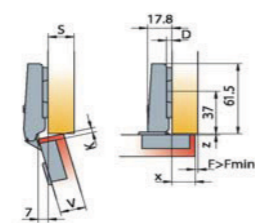

SKLADOM

0,35 € / 10,40 Sk
Pri odbere balenia 200 ks

248.0G49.05
záves LAMA naložený Basic slide-on
vrtanie misky závesu: Ø35x11,5 mm
uhol otvorenia: 110°
rozteč otvorov závesu: 48 mm, otvory pre drevoskrutku
materiál: oceľ
balenie: 200 ks

248.0G52.05
záves LAMA 30° Basic slide-on
vrtanie misky závesu: Ø35x11,5 mm
uhol otvorenia: 110°
rozteč otvorov závesu: 48 mm, otvory pre drevoskrutku
materiál: miska-ocel, rameno-zinková zliatina
balenie: 200 ks

SKLADOM
1,01 € / 30,50 Sk

SKLADOM
1,06 € / 32,- Sk

248.0L27.65
záves LAMA 45° - naložený Basic slide-on
vrtanie misky závesu: Ø35x11,5 mm
uhol otvorenia: 110°
rozteč otvorov závesu: 48 mm, otvory pre drevoskrutku
materiál: miska-ocel, rameno-zinková zliatina
balenie: 200 ks

248.0L28.65
záves LAMA 45° - vložený Basic slide-on
vrtanie misky závesu: Ø35x11,5 mm
uhol otvorenia: 110°
rozteč otvorov závesu: 48 mm, otvory pre drevoskrutku
materiál: miska-ocel, rameno-zinková zliatina
balenie: 100 ks