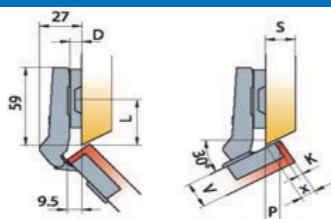

SKLADOM

0,35 € / 10,40 Sk
Pri odbere balenia 200 ks

248.0G49.05
záves LAMA naložený Basic slide-on
vrtanie misky závesu: Ø35x11,5 mm
uhol otvorenia: 110°
rozteč otvorov závesu: 48 mm, otvory pre drevoskrutku
materiál: oceľ
balenie: 200 ks

248.0G52.05
záves LAMA 30° Basic slide-on
vrtanie misky závesu: Ø35x11,5 mm
uhol otvorenia: 110°
rozteč otvorov závesu: 48 mm, otvory pre drevoskrutku
materiál: miska-ocel, rameno-zinková zliatina
balenie: 200 ks