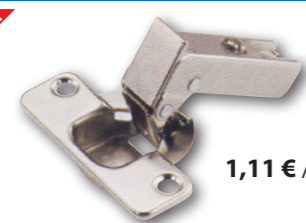

248.0G52.05
záves LAMA 30° Basic slide-on
vrtanie misky závesu: Ø35x11,5 mm
uhol otvorenia: 110°
rozteč otvorov závesu: 48 mm, otvory pre drevoskrutku
materiál: miska-ocel, rameno-zinková zliatina
balenie: 200 ks

SKLADOM
1,01 € / 30,50 Sk

SKLADOM
1,06 € / 32,- Sk

248.0L27.65
záves LAMA 45° - naložený Basic slide-on
vrtanie misky závesu: Ø35x11,5 mm
uhol otvorenia: 110°
rozteč otvorov závesu: 48 mm, otvory pre drevoskrutku
materiál: miska-ocel, rameno-zinková zliatina
balenie: 200 ks

248.0L28.65
záves LAMA 45° - vložený Basic slide-on
vrtanie misky závesu: Ø35x11,5 mm
uhol otvorenia: 110°
rozteč otvorov závesu: 48 mm, otvory pre drevoskrutku
materiál: miska-ocel, rameno-zinková zliatina
balenie: 100 ks

SKLADOM
1,14 € / 34,20 Sk

SKLADOM
1,11 € / 33,50 Sk

248.0G53.05
záves LAMA 90° - "slepý uhol" Basic slide-on
vrtanie misky závesu: Ø35x11,5 mm
uhol otvorenia: 110°
rozteč otvorov závesu: 48 mm, otvory pre drevoskrutku
materiál: miska-ocel, rameno-zinková zliatina
balenie: 200 ks