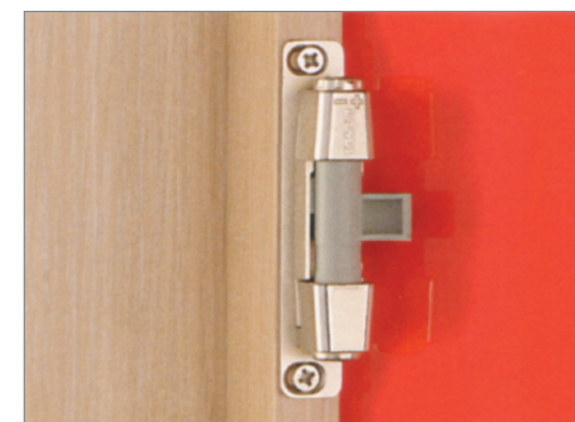

Kat. číslo	Názov, popis	Cena s DPH	
GLISSANDO			
951.0290.05	Glissando TL - klip	2,22 €	67,00 Sk
	Cena za set na 1 skrinku s 2 závesmi = 1x Glissando TL + 2x naložený záves + 2x podložka	3,14 €	94,60 Sk
951.0288.65	Glissando MS	3,02 €	91,00 Sk