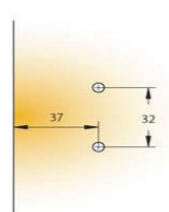

SKLADOM

0,35 € / 10,40 Sk
Pri odbere balenia 200 ks

248.0G49.05
záves LAMA naložený Basic slide-on
vrtanie misky závesu: Ø35x11,5 mm
uhol otvorenia: 110°
rozteč otvorov závesu: 48 mm, otvory pre drevoskrutku
materiál: oceľ
balenie: 200 ks

248.0G52.05
záves LAMA 30° Basic slide-on
vrtanie misky závesu: Ø35x11,5 mm
uhol otvorenia: 110°
rozteč otvorov závesu: 48 mm, otvory pre drevoskrutku
materiál: miska-ocel, rameno-zinková zliatina
balenie: 200 ks

SKLADOM
1,01 € / 30,50 Sk

SKLADOM
1,06 € / 32,- Sk

248.0L27.65
záves LAMA 45° - naložený Basic slide-on
vrtanie misky závesu: Ø35x11,5 mm
uhol otvorenia: 110°
rozteč otvorov závesu: 48 mm, otvory pre drevoskrutku
materiál: miska-ocel, rameno-zinková zliatina
balenie: 200 ks

248.0L28.65
záves LAMA 45° - vložený Basic slide-on
vrtanie misky závesu: Ø35x11,5 mm
uhol otvorenia: 110°
rozteč otvorov závesu: 48 mm, otvory pre drevoskrutku
materiál: miska-ocel, rameno-zinková zliatina
balenie: 100 ks

SKLADOM
1,14 € / 34,20 Sk

SKLADOM
1,11 € / 33,50 Sk

248.0G53.05
záves LAMA 90° - "slepý uhol" Basic slide-on
vrtanie misky závesu: Ø35x11,5 mm
uhol otvorenia: 110°
rozteč otvorov závesu: 48 mm, otvory pre drevoskrutku
materiál: miska-ocel, rameno-zinková zliatina
balenie: 200 ks

248.0P43.05
záves LAMA 170° Basic slide-on
vrtanie misky závesu: Ø35x12 mm
uhol otvorenia: 170°
rozteč otvorov závesu: 48 mm, otvory pre drevoskrutku
materiál: kombinácia oceľ+zinková zliatina
balenie: 50 ks

SKLADOM
1,91 € / 57,60 Sk

SKLADOM
2,15 € / 64,90 Sk

248.0T80.05
záves LAMA 180° Basic slide-on
vrtanie misky závesu: Ø35x11,5 mm
rozteč otvorov závesu: 48 mm, otvory pre drevoskrutku
materiál: miska-ocel, rameno-zinková zliatina
balenie: 100 ks