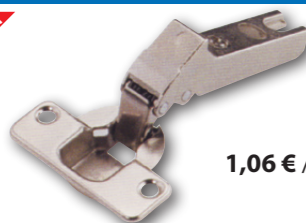

SKLADOM

0,35 € / 10,40 Sk
Pri odbere balenia 200 ks

248.0G49.05
záves LAMA naložený Basic slide-on
vrtanie misky závesu: Ø35x11,5 mm
uhol otvorenia: 110°
rozteč otvorov závesu: 48 mm, otvory pre drevoskrutku
materiál: oceľ
balenie: 200 ks

248.0G52.05
záves LAMA 30° Basic slide-on
vrtanie misky závesu: Ø35x11,5 mm
uhol otvorenia: 110°
rozteč otvorov závesu: 48 mm, otvory pre drevoskrutku
materiál: miska-ocel, rameno-zinková zliatina
balenie: 200 ks

SKLADOM
1,01 € / 30,50 Sk

SKLADOM
1,06 € / 32,- Sk

248.0L27.65
záves LAMA 45° - naložený Basic slide-on
vrtanie misky závesu: Ø35x11,5 mm
uhol otvorenia: 110°
rozteč otvorov závesu: 48 mm, otvory pre drevoskrutku
materiál: miska-ocel, rameno-zinková zliatina
balenie: 200 ks

248.0L28.65
záves LAMA 45° - vložený Basic slide-on
vrtanie misky závesu: Ø35x11,5 mm
uhol otvorenia: 110°
rozteč otvorov závesu: 48 mm, otvory pre drevoskrutku
materiál: miska-ocel, rameno-zinková zliatina
balenie: 100 ks