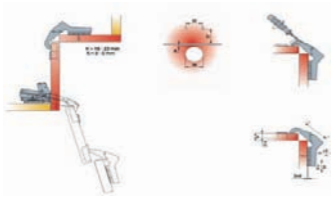

248.0L28.65
záves LAMA 45° - vložený Basic slide-on
vrtanie misky závesu: Ø35x11,5 mm
uhol otvorenia: 110°
rozteč otvorov závesu: 48 mm, otvory pre drevoskrutku
materiál: miska-ocel, rameno-zinková zliatina
balenie: 100 ks

SKLADOM
1,14 € / 34,20 Sk

SKLADOM
1,11 € / 33,50 Sk

248.0G53.05
záves LAMA 90° - "slepý uhol" Basic slide-on
vrtanie misky závesu: Ø35x11,5 mm
uhol otvorenia: 110°
rozteč otvorov závesu: 48 mm, otvory pre drevoskrutku
materiál: miska-ocel, rameno-zinková zliatina
balenie: 200 ks

248.0P43.05
záves LAMA 170° Basic slide-on
vrtanie misky závesu: Ø35x12 mm
uhol otvorenia: 170°
rozteč otvorov závesu: 48 mm, otvory pre drevoskrutku
materiál: kombinácia oceľ+zinková zliatina
balenie: 50 ks

SKLADOM
1,91 € / 57,60 Sk

SKLADOM
2,15 € / 64,90 Sk

248.0T80.05
záves LAMA 180° Basic slide-on
vrtanie misky závesu: Ø35x11,5 mm
rozteč otvorov závesu: 48 mm, otvory pre drevoskrutku
materiál: miska-ocel, rameno-zinková zliatina
balenie: 100 ks