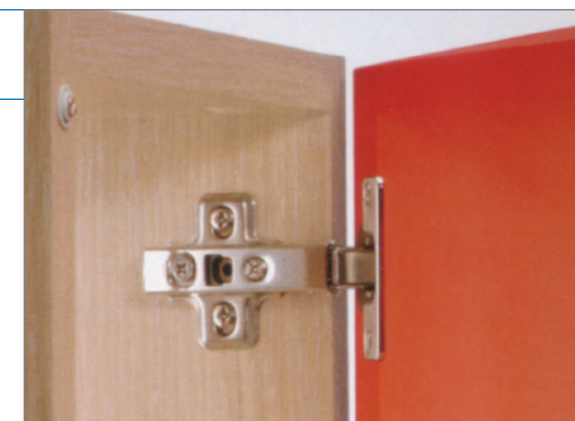

SKLADOM

Kat. číslo	Názov, popis	Cena s DPH	
GLISSANDO			
951.0290.05	Glissando TL - klip	2,22 €	67,00 Sk
	Cena za set na 1 skrinku s 2 závesmi = 1x Glissando TL + 2x naložený záves + 2x podložka	3,14 €	94,60 Sk
951.0288.65	Glissando MS	3,02 €	91,00 Sk

Touch opening

Dotykové otváranie dverí

SKLADOM

- dvierka bez úchytiak
- jednoduchá montáž
- otváranie dverí ľahkým dotyk
- skladom aj verzia piestu na zavŕtanie do hrany skrinky

Kat. číslo	Názov, popis	Cena s DPH	
TOUCH OPENING			
915.0296.05	Záves naložený ST, klip, "opačný záves"	0,83 €	25,00 Sk
244.1136.05	Podložka 0 mm k závesu	0,11 €	3,20 Sk
915.7110.381	Piest pre systém Touch Opening s podložkou	4,25 €	128,00 Sk
915.7109.050	Narážaci magnetický protikus	0,13 €	3,80 Sk
	Cena za set na 1 skrinku s 2 závesmi = 1xpiest + 1xprotikus + 2x naložený záves + 2x podložka	6,28 €	189,20 Sk