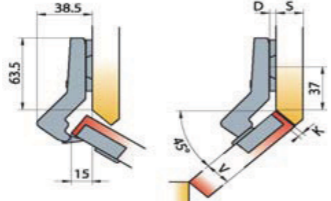

SKLADOM

0,35 € / 10,40 Sk
Pri odbere balenia 200 ks

248.0G49.05
záves LAMA naložený Basic slide-on
vrtanie misky závesu: Ø35x11,5 mm
uhol otvorenia: 110°
rozteč otvorov závesu: 48 mm, otvory pre drevoskrutku
materiál: oceľ
balenie: 200 ks

248.0G52.05
záves LAMA 30° Basic slide-on
vrtanie misky závesu: Ø35x11,5 mm
uhol otvorenia: 110°
rozteč otvorov závesu: 48 mm, otvory pre drevoskrutku
materiál: miska-ocel, rameno-zinková zliatina
balenie: 200 ks

SKLADOM
1,01 € / 30,50 Sk

SKLADOM
1,06 € / 32,- Sk

248.0L27.65
záves LAMA 45° - naložený Basic slide-on
vrtanie misky závesu: Ø35x11,5 mm
uhol otvorenia: 110°
rozteč otvorov závesu: 48 mm, otvory pre drevoskrutku
materiál: miska-ocel, rameno-zinková zliatina
balenie: 200 ks

248.0L28.65
záves LAMA 45° - vložený Basic slide-on
vrtanie misky závesu: Ø35x11,5 mm
uhol otvorenia: 110°
rozteč otvorov závesu: 48 mm, otvory pre drevoskrutku
materiál: miska-ocel, rameno-zinková zliatina
balenie: 100 ks