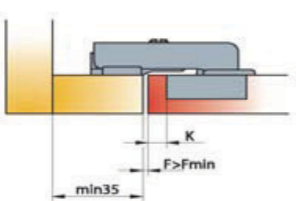

SKLADOM
1,14 € / 34,20 Sk

SKLADOM
1,11 € / 33,50 Sk

248.0G53.05
záves LAMA 90° - "slepý uhol" Basic slide-on
vrtanie misky závesu: Ø35x11,5 mm
uhol otvorenia: 110°
rozteč otvorov závesu: 48 mm, otvory pre drevoskrutku
materiál: miska-ocel, rameno-zinková zliatina
balenie: 200 ks

248.0P43.05
záves LAMA 170° Basic slide-on
vrtanie misky závesu: Ø35x12 mm
uhol otvorenia: 170°
rozteč otvorov závesu: 48 mm, otvory pre drevoskrutku
materiál: kombinácia oceľ+zinková zliatina
balenie: 50 ks