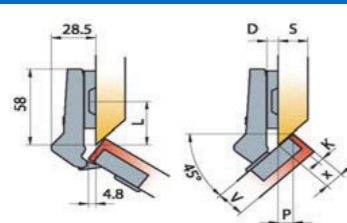

SKLADOM
1,01 € / 30,50 Sk

SKLADOM
1,06 € / 32,- Sk

248.0L27.65
záves LAMA 45° - naložený Basic slide-on
vrtanie misky závesu: Ø35x11,5 mm
uhol otvorenia: 110°
rozteč otvorov závesu: 48 mm, otvory pre drevoskrutku
materiál: miska-ocel, rameno-zinková zliatina
balenie: 200 ks

248.0L28.65
záves LAMA 45° - vložený Basic slide-on
vrtanie misky závesu: Ø35x11,5 mm
uhol otvorenia: 110°
rozteč otvorov závesu: 48 mm, otvory pre drevoskrutku
materiál: miska-ocel, rameno-zinková zliatina
balenie: 100 ks