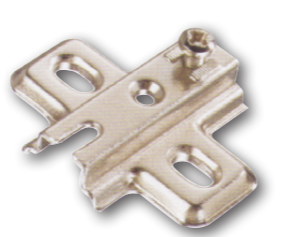

SKLADOM
1,01 € / 30,50 Sk