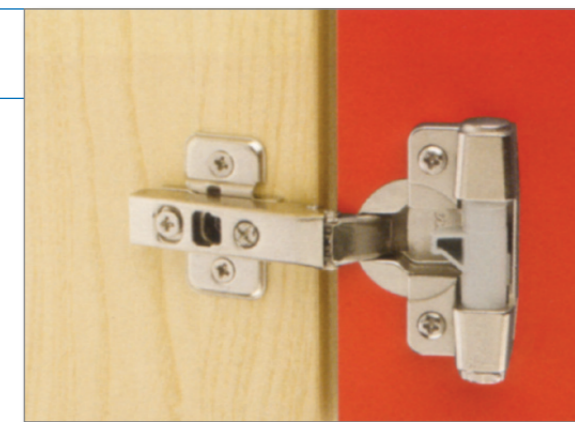

Glissando TL

Elegantný systém tichého zatvárania dverí

SKLADOM

- použiteľný aj na uhlové závesy
- varianta s jednoduchou "klip" montážou - bez náradia
- nastaviteľná sila tlmenia

K dispozícii aj univerzálne riešenie - Glissando MS

SKLADOM