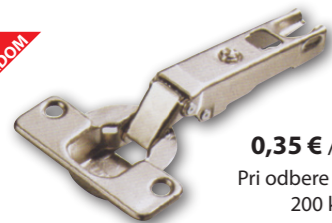

SKLADOM

0,35 € / 10,40 Sk
Pri odbere balenia 200 ks

248.0G49.05
záves LAMA naložený Basic slide-on
vrtanie misky závesu: Ø35x11,5 mm
uhol otvorenia: 110°
rozteč otvorov závesu: 48 mm, otvory pre drevoskrutku
materiál: oceľ
balenie: 200 ks

248.0G52.05
záves LAMA 30° Basic slide-on
vrtanie misky závesu: Ø35x11,5 mm
uhol otvorenia: 110°
rozteč otvorov závesu: 48 mm, otvory pre drevoskrutku
materiál: miska-ocel, rameno-zinková zliatina
balenie: 200 ks

SKLADOM
1,01 € / 30,50 Sk

SKLADOM
1,06 € / 32,- Sk

248.0L27.65
záves LAMA 45° - naložený Basic slide-on
vrtanie misky závesu: Ø35x11,5 mm
uhol otvorenia: 110°
rozteč otvorov závesu: 48 mm, otvory pre drevoskrutku
materiál: miska-ocel, rameno-zinková zliatina
balenie: 200 ks

248.0L28.65
záves LAMA 45° - vložený Basic slide-on
vrtanie misky závesu: Ø35x11,5 mm
uhol otvorenia: 110°
rozteč otvorov závesu: 48 mm, otvory pre drevoskrutku
materiál: miska-ocel, rameno-zinková zliatina
balenie: 100 ks