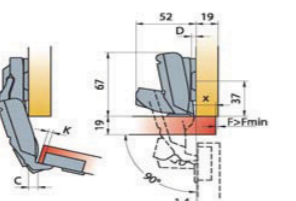

SKLADOM

0,35 € / 10,40 Sk
Pri odbere balenia 200 ks

248.0G49.05
záves LAMA naložený Basic slide-on
vrtanie misky závesu: Ø35x11,5 mm
uhol otvorenia: 110°
rozteč otvorov závesu: 48 mm, otvory pre drevoskrutku
materiál: oceľ
balenie: 200 ks

248.0G52.05
záves LAMA 30° Basic slide-on
vrtanie misky závesu: Ø35x11,5 mm
uhol otvorenia: 110°
rozteč otvorov závesu: 48 mm, otvory pre drevoskrutku
materiál: miska-ocel, rameno-zinková zliatina
balenie: 200 ks

SKLADOM
1,01 € / 30,50 Sk

SKLADOM
1,06 € / 32,- Sk

248.0L27.65
záves LAMA 45° - naložený Basic slide-on
vrtanie misky závesu: Ø35x11,5 mm
uhol otvorenia: 110°
rozteč otvorov závesu: 48 mm, otvory pre drevoskrutku
materiál: miska-ocel, rameno-zinková zliatina
balenie: 200 ks

248.0L28.65
záves LAMA 45° - vložený Basic slide-on
vrtanie misky závesu: Ø35x11,5 mm
uhol otvorenia: 110°
rozteč otvorov závesu: 48 mm, otvory pre drevoskrutku
materiál: miska-ocel, rameno-zinková zliatina
balenie: 100 ks

SKLADOM
1,14 € / 34,20 Sk

SKLADOM
1,11 € / 33,50 Sk

248.0G53.05
záves LAMA 90° - "slepý uhol" Basic slide-on
vrtanie misky závesu: Ø35x11,5 mm
uhol otvorenia: 110°
rozteč otvorov závesu: 48 mm, otvory pre drevoskrutku
materiál: miska-ocel, rameno-zinková zliatina
balenie: 200 ks

248.0P43.05
záves LAMA 170° Basic slide-on
vrtanie misky závesu: Ø35x12 mm
uhol otvorenia: 170°
rozteč otvorov závesu: 48 mm, otvory pre drevoskrutku
materiál: kombinácia oceľ+zinková zliatina
balenie: 50 ks

SKLADOM
1,91 € / 57,60 Sk

SKLADOM
2,15 € / 64,90 Sk

248.0T80.05
záves LAMA 180° Basic slide-on
vrtanie misky závesu: Ø35x11,5 mm
rozteč otvorov závesu: 48 mm, otvory pre drevoskrutku
materiál: miska-ocel, rameno-zinková zliatina
balenie: 100 ks