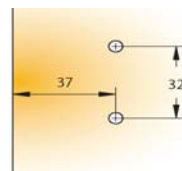

**8,- Sk cena
pri odbere balenia
200 ks**

248.0G49.05

záves LAMA naložený Basic slide-on
vrtanie misky závesu: Ø35x11,5 mm
uhol otvorenia: 110°
rozteč otvorov závesu: 48 mm, otvory pre drevoskrutku
materiál: oceľ
balenie: 200 ks

248.0G52.05

záves LAMA 30° Basic slide-on
vrtanie misky závesu: Ø35x11,5 mm
uhol otvorenia: 110°
rozteč otvorov závesu: 48 mm, otvory pre drevoskrutku
materiál: miska-ocel, rameno-zinková zliatina
balenie: 200 ks

27,50 Sk

28,20 Sk

248.0L27.65

záves LAMA 45° - naložený Basic slide-on
vrtanie misky závesu: Ø35x11,5 mm
uhol otvorenia: 110°
rozteč otvorov závesu: 48 mm, otvory pre drevoskrutku
materiál: miska-ocel, rameno-zinková zliatina
balenie: 200 ks

248.0L28.65

záves LAMA 45° - vložený Basic slide-on
vrtanie misky závesu: Ø35x11,5 mm
uhol otvorenia: 110°
rozteč otvorov závesu: 48 mm, otvory pre drevoskrutku
materiál: miska-ocel, rameno-zinková zliatina
balenie: 200 ks

28,70 Sk

27,80 Sk

248.0G53.05

záves LAMA 90° - "slepý uhol" Basic slide-on
vrtanie misky závesu: Ø35x11,5 mm
uhol otvorenia: 110°
rozteč otvorov závesu: 48 mm, otvory pre drevoskrutku
materiál: miska-ocel, rameno-zinková zliatina
balenie: 200 ks

248.0P43.05

záves LAMA 170° Basic slide-on
vrtanie misky závesu: Ø35x12 mm
uhol otvorenia: 170°
rozteč otvorov závesu: 48 mm, otvory pre drevoskrutku
materiál: kombinácia oceľ+zinková zliatina
balenie: 50 ks

40,- Sk

48,20 Sk

248.0T80.05

záves LAMA 180° Basic slide-on
vrtanie misky závesu: Ø35x11,5 mm
rozteč otvorov závesu: 48 mm, otvory pre drevoskrutku
materiál: miska-ocel, rameno-zinková zliatina
balenie: 100 ks

Podložka k závesom LAMA Basic slide-on