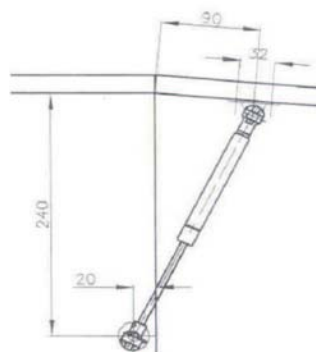

Vzpera plynová

60, 80 N	84,- Sk	100, 120 N	99,- Sk