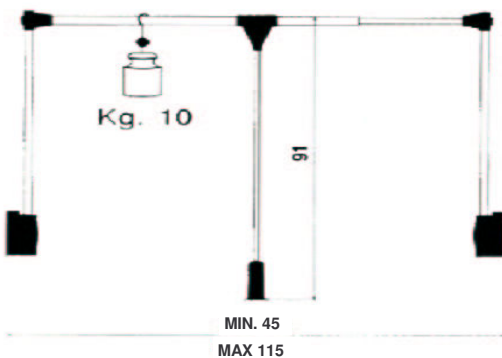

Vešiak výklopný - pantograf 90/120mm

Chróm - čierna 45-60 60-83 83-115	950,- Sk