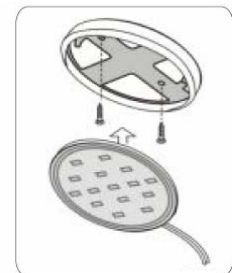

Sada 3xLED bodové svietidlo

Aluminium	1 520,- Sk

Sada obsahuje: 3xLED bodové svietidlo 12V, 1W v odtieni AL, svetlo biele, prepojovací kábel 2m v každej bodovke;
Napájač LED 12V, 8W
Sieťový kábel 2m 220V s vypínačom