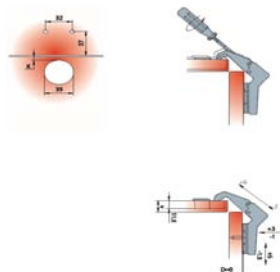

**28,70 Sk**

**27,80 Sk**

**248.0G53.05**

záves LAMA 90° - "slepý uhol" Basic slide-on  
vrtanie misky závesu: Ø35x11,5 mm  
uhol otvorenia: 110°  
rozteč otvorov závesu: 48 mm, otvory pre drevoskrutku  
materiál: miska-ocel, rameno-zinková zliatina  
balenie: 200 ks

**248.0P43.05**

záves LAMA 170° Basic slide-on  
vrtanie misky závesu: Ø35x12 mm  
uhol otvorenia: 170°  
rozteč otvorov závesu: 48 mm, otvory pre drevoskrutku  
materiál: kombinácia oceľ+zinková zliatina  
balenie: 50 ks

**40,- Sk**

**48,20 Sk**

**248.0T80.05**

záves LAMA 180° Basic slide-on  
vrtanie misky závesu: Ø35x11,5 mm  
rozteč otvorov závesu: 48 mm, otvory pre drevoskrutku  
materiál: miska-ocel, rameno-zinková zliatina  
balenie: 100 ks