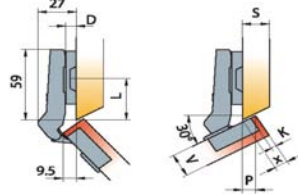

**8,- Sk cena  
pri odbere balenia  
200 ks**

**248.0G49.05**

záves LAMA naložený Basic slide-on  
vrtanie misky závesu: Ø35x11,5 mm  
uhol otvorenia: 110°  
rozteč otvorov závesu: 48 mm, otvory pre drevoskrutku  
materiál: oceľ  
balenie: 200 ks

**248.0G52.05**

záves LAMA 30° Basic slide-on  
vrtanie misky závesu: Ø35x11,5 mm  
uhol otvorenia: 110°  
rozteč otvorov závesu: 48 mm, otvory pre drevoskrutku  
materiál: miska-ocel, rameno-zinková zliatina  
balenie: 200 ks