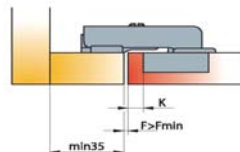

**248.0L28.65**

záves LAMA 45° - vložený Basic slide-on  
vrtanie misky závesu: Ø35x11,5 mm  
uhol otvorenia: 110°  
rozteč otvorov závesu: 48 mm, otvory pre drevoskrutku  
materiál: miska-ocel, rameno-zinková zliatina  
balenie: 200 ks

**28,70 Sk**

**27,80 Sk**

**248.0G53.05**

záves LAMA 90° - "slepý uhol" Basic slide-on  
vrtanie misky závesu: Ø35x11,5 mm  
uhol otvorenia: 110°  
rozteč otvorov závesu: 48 mm, otvory pre drevoskrutku  
materiál: miska-ocel, rameno-zinková zliatina  
balenie: 200 ks