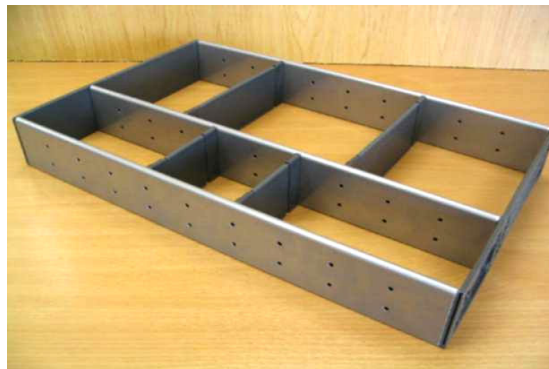

Príborník s miskami kov - plast, Príborník nerez-plast

Šírka zásuviek (modul) 450 mm , hĺbka 500 mm	980,- Sk
Šírka zásuviek (modul) 550 mm, hĺbka 500 mm	1143,- Sk

Šírka zásuviek (modul) 300 mm, hĺbka 500 mm	510,- Sk