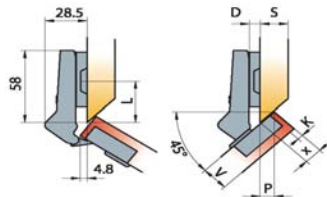

**248.0G52.05**

záves LAMA 30° Basic slide-on  
vrtanie misky závesu: Ø35x11,5 mm  
uhol otvorenia: 110°  
rozteč otvorov závesu: 48 mm, otvory pre drevoskrutku  
materiál: miska-ocel, rameno-zinková zliatina  
balenie: 200 ks

**27,50 Sk**

**28,20 Sk**

**248.0L27.65**

záves LAMA 45° - naložený Basic slide-on  
vrtanie misky závesu: Ø35x11,5 mm  
uhol otvorenia: 110°  
rozteč otvorov závesu: 48 mm, otvory pre drevoskrutku  
materiál: miska-ocel, rameno-zinková zliatina  
balenie: 200 ks