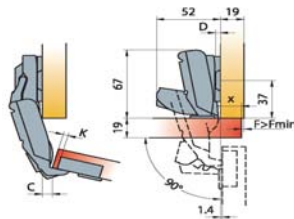

248.0P43.05

záves LAMA 170° Basic slide-on
vrtanie misky závesu: Ø35x12 mm
uhol otvorenia: 170°
rozteč otvorov závesu: 48 mm, otvory pre drevoskrutku
materiál: kombinácia oceľ+zinková zliatina
balenie: 50 ks

40,- Sk