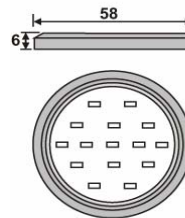

Sada 3xLED bodové svietidlo

Aluminium	1 520,- Sk

Sada obsahuje: 3xLED bodové svietidlo 12V, 1W v odtieni AL, svetlo biele, prepojovací kábel 2m v každej bodovke;
Napájač LED 12V, 8W
Sieťový kábel 2m 220V s vypínačom