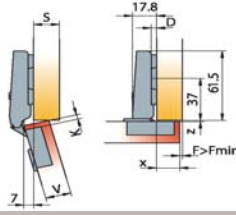

**8,- Sk cena  
pri odbere balenia  
200 ks**

**248.0G49.05**

záves LAMA naložený Basic slide-on  
vrtanie misky závesu: Ø35x11,5 mm  
uhol otvorenia: 110°  
rozteč otvorov závesu: 48 mm, otvory pre drevoskrutku  
materiál: oceľ  
balenie: 200 ks