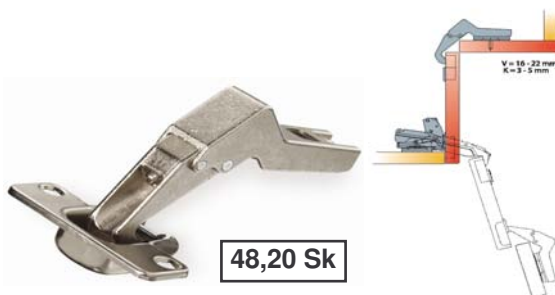

**8,- Sk cena
pri odbere balenia
200 ks**

248.0G49.05

záves LAMA naložený Basic slide-on
vrtanie misky závesu: Ø35x11,5 mm
uhol otvorenia: 110°
rozteč otvorov závesu: 48 mm, otvory pre drevoskrutku
materiál: oceľ
balenie: 200 ks

248.0G52.05

záves LAMA 30° Basic slide-on
vrtanie misky závesu: Ø35x11,5 mm
uhol otvorenia: 110°
rozteč otvorov závesu: 48 mm, otvory pre drevoskrutku
materiál: miska-ocel, rameno-zinková zliatina
balenie: 200 ks

27,50 Sk

28,20 Sk

248.0L27.65

záves LAMA 45° - naložený Basic slide-on
vrtanie misky závesu: Ø35x11,5 mm
uhol otvorenia: 110°
rozteč otvorov závesu: 48 mm, otvory pre drevoskrutku
materiál: miska-ocel, rameno-zinková zliatina
balenie: 200 ks

248.0L28.65

záves LAMA 45° - vložený Basic slide-on
vrtanie misky závesu: Ø35x11,5 mm
uhol otvorenia: 110°
rozteč otvorov závesu: 48 mm, otvory pre drevoskrutku
materiál: miska-ocel, rameno-zinková zliatina
balenie: 200 ks

28,70 Sk

27,80 Sk

248.0G53.05

záves LAMA 90° - "slepý uhol" Basic slide-on
vrtanie misky závesu: Ø35x11,5 mm
uhol otvorenia: 110°
rozteč otvorov závesu: 48 mm, otvory pre drevoskrutku
materiál: miska-ocel, rameno-zinková zliatina
balenie: 200 ks

248.0P43.05

záves LAMA 170° Basic slide-on
vrtanie misky závesu: Ø35x12 mm
uhol otvorenia: 170°
rozteč otvorov závesu: 48 mm, otvory pre drevoskrutku
materiál: kombinácia oceľ+zinková zliatina
balenie: 50 ks

40,- Sk

48,20 Sk

248.0T80.05

záves LAMA 180° Basic slide-on
vrtanie misky závesu: Ø35x11,5 mm
rozteč otvorov závesu: 48 mm, otvory pre drevoskrutku
materiál: miska-ocel, rameno-zinková zliatina
balenie: 100 ks

Podložka k závesom LAMA Basic slide-on