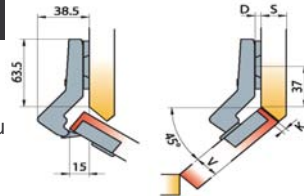

248.0L28.65

záves LAMA 45° - vložený Basic slide-on
vrtanie misky závesu: Ø35x11,5 mm
uhol otvorenia: 110°
rozteč otvorov závesu: 48 mm, otvory pre drevoskrutku
materiál: miska-ocel, rameno-zinková zliatina
balenie: 200 ks

28,70 Sk